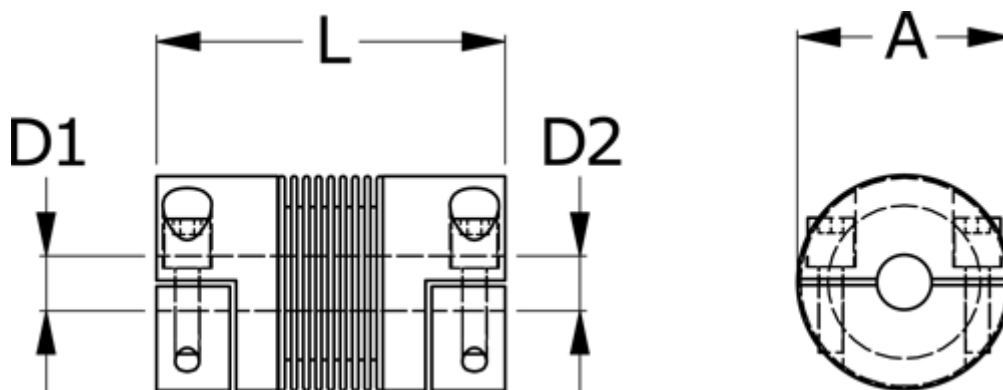

Varenummer: 33302H00450410616
Beskrivelse: Metalbælgkobling type 2H str.45
Længde 41 mm, boring 6/16 mm

Mål

A	= 32.5
D1	= 6
D2	= 16
L	= 41
Nom. moment NM (Tkn)	= 4.5